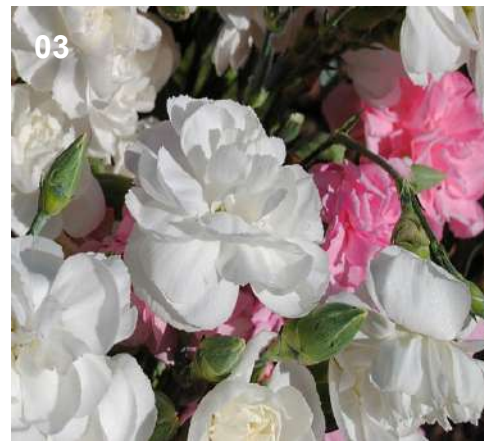

# Les Vivaces

01

01

02

03

01 - Ajuga Rempant Plante Couvre Sol

02 - Bergenia Cordifolia

03 - Oeillet Blanc (Dianthus)